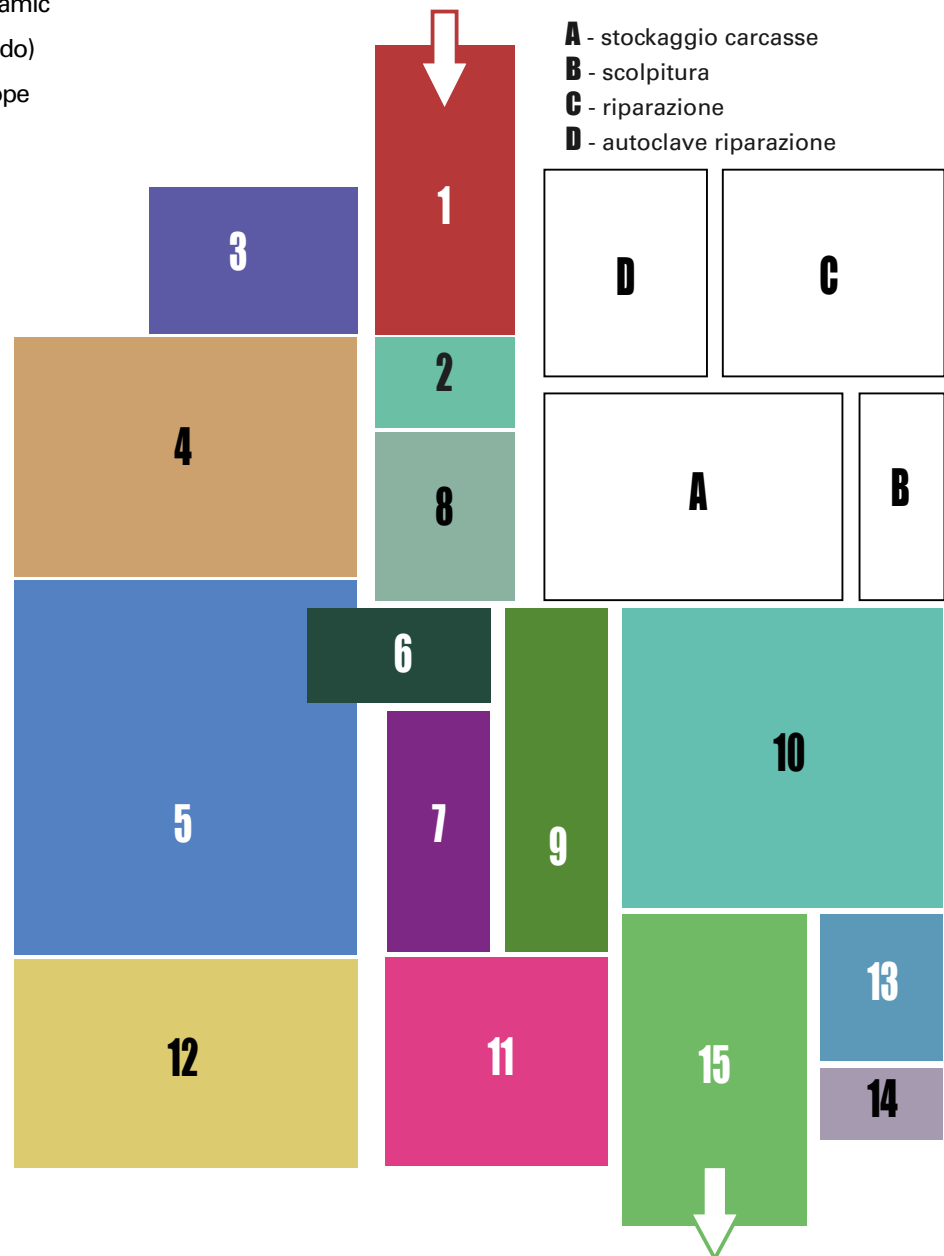

1. 1 arrivo carcasse
2. 2 ispezione visiva
3. 3 ispezione con shearografia
4. 4 raspatura
5. 5 craterizzazione e riparazione
6. 6 soluzionatura
7. 7 posa sottostrato
8. 8 estrusione (processo a caldo)
9. 9 preparazione e posa fascia Recamic
10. 10 vulcanizzazione (processo a caldo)
11. 11 montaggio-smontaggio envelope
12. 12 autoclave vulcanizzazione
13. 13 ispezione finale con spectra
14. 14 rifinitura e verniciatura
15. 15 spedizione